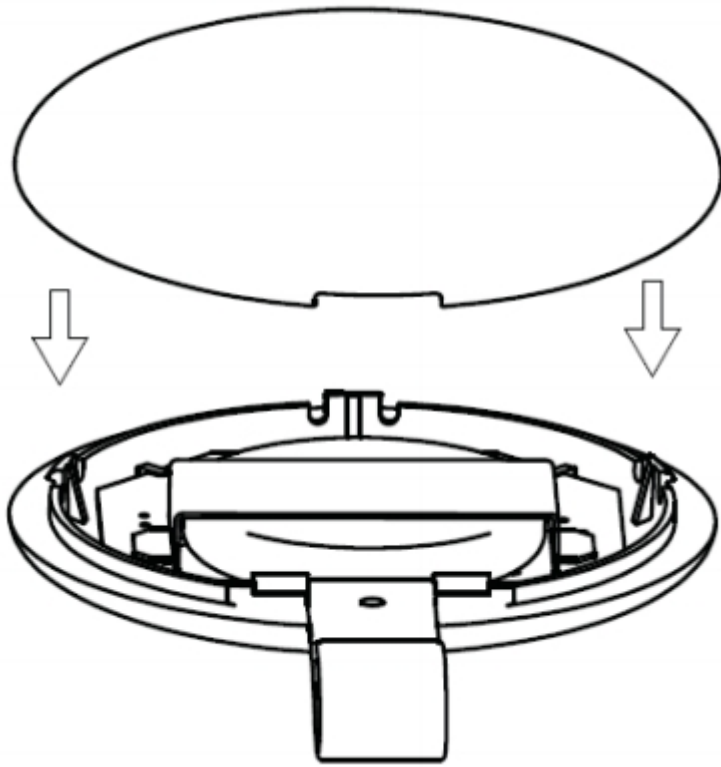

## Чтобы собрать PW-Tag

Наденьте на штифт верхней крышки корпуса ремешок.

Установите плату в соответствии с направляющими, элементом питания вверх.

Установите нижнюю крышку корпуса, в соответствии с вырезом ремешка, со смещением на 1,5мм. Прижмите крышку у ремешка и сдвиньте ее вниз. Далее, осторожно нажимая на крышку, осторожно закройте PW-Tag.