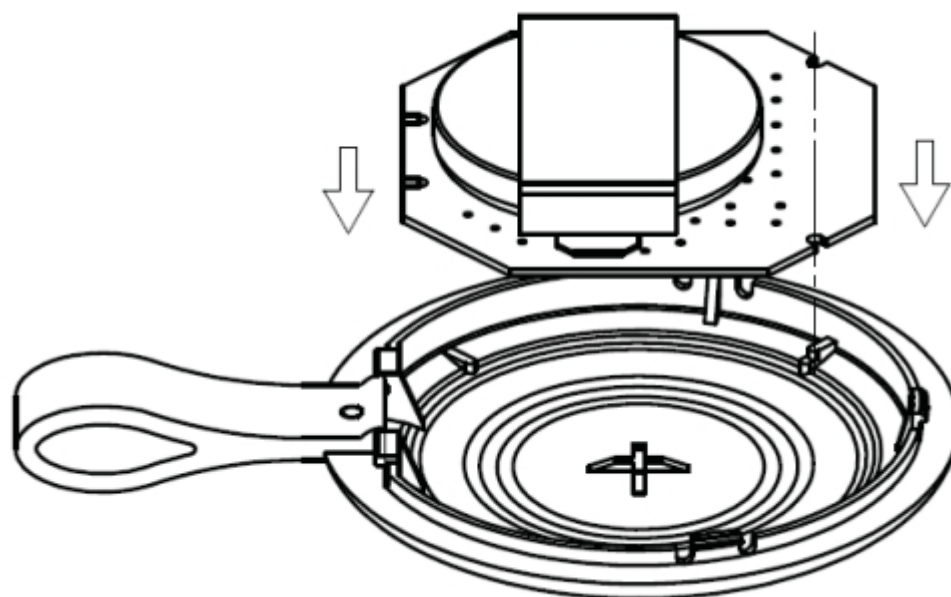

## Чтобы собрать PW-Tag

Наденьте на штифт верхней крышки корпуса ремешок.

Установите плату в соответствии с направляющими, элементом питания вверх.

Установите нижнюю крышку корпуса, в соответствии с вырезом ремешка, со смещением на 1,5мм. Прижмите крышку у ремешка и сдвиньте ее вниз. Далее, осторожно нажимая на крышку, осторожно закройте PW-Tag.