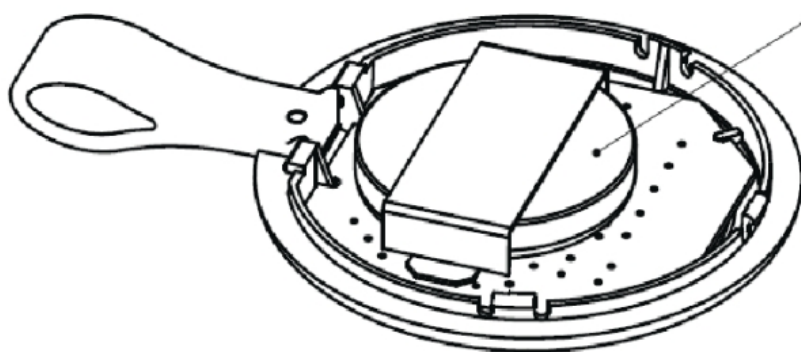

Чтобы собрать PW-Tag

Наденьте на штифт верхней крышки корпуса ремешок.