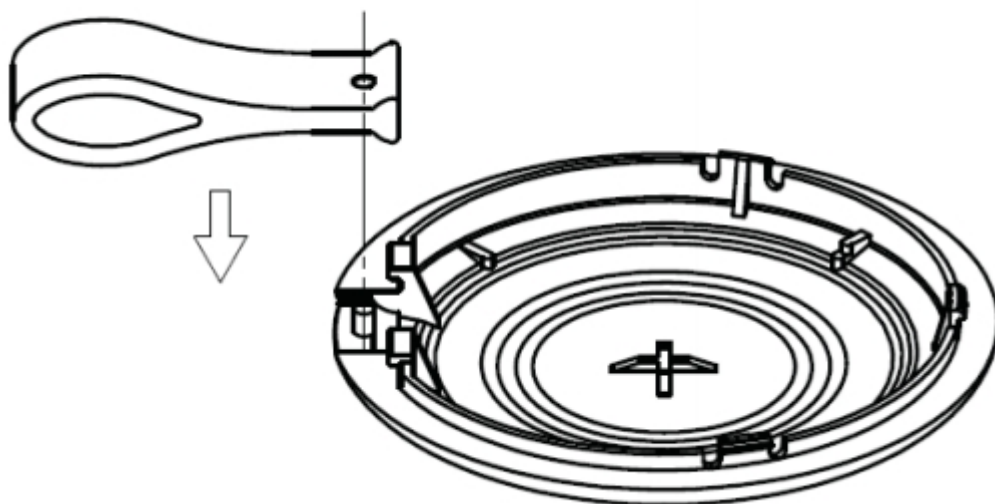

Установите плату в соответствии с направляющими, элементом питания вверх.