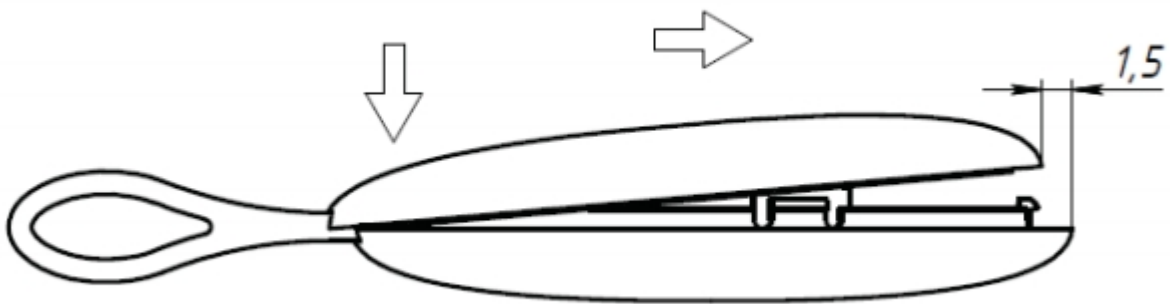

Tag.

Элемент питания CR2032

Чтобы собрать PW-Tag

Наденьте на штифт верхней крышки корпуса ремешок.

Установите плату в соответствии с направляющими, элементом питания вверх.

Установите нижнюю крышку корпуса, в соответствии с вырезом ремешка, со смещением на 1,5мм. Прижмите крышку у ремешка и сдвиньте ее вниз. Далее, осторожно нажимая на крышку, осторожно закройте PW-Tag.