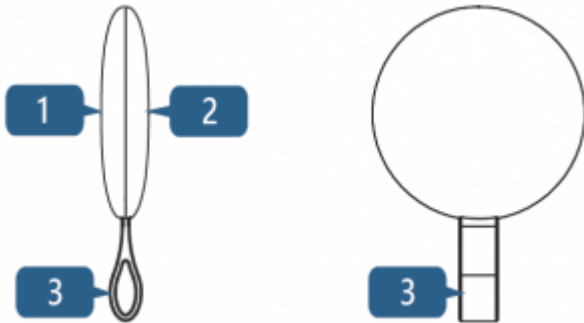

Назначение прибора

Бесконтактный мобильный идентификатор в форме брелока. Он может использоваться там, где мобильная идентификация со смартфона неприменима или неудобна пользователю, для автотранспорта, или как альтернатива карточкам.

Функциональные элементы устройства

1. Верхняя крышка корпуса
2. Нижняя крышка корпуса
3. Ремешок для крепления

Использование PW-Tag

Считыватель в режиме "Дверь-Proximity" : приблизьтесь к считывателю, имея при себе PW-Tag. Активируйте датчик присутствия на считывателе - для PW-Maxi BLE и PW-Maxi Keypad BLE поднесите руку к инфракрасному датчику, для PW-mini BLE и PW-mini Multi BLE - что-то металлосодержащее (ключи телефон и т.д.) к считывателю. Между считывателем и тэгом состоится обмен данными, считыватель передаст код идентификатора, полученный от PW-Tag контроллеру. Если код удовлетворяет правилам доступа, контроллер позволит проход (разблокирует замок и т.д.)

Считыватель в режиме "Дверь": Приблизьтесь к считывателю на расстоянии 0,5-1м, имея при себе PW-Tag. Между считывателем и тэгом состоится обмен данными, считыватель передаст код идентификатора, полученный от PW-Tag контроллеру. Если код удовлетворяет правилам доступа, контроллер позволит проход (разблокирует замок и т.д.)

Считыватель в режиме "Шлагбаум": Приблизьтесь к считывателю на расстояние 3-5м, имея при себе PW-Tag. Между считывателем и меткой состоится обмен данными, считыватель передаст код идентификатора, полученный от PW-Tag контроллеру. Если код удовлетворяет правилам доступа, контроллер позволит проход (откроет шлагбаум и т.д.)

Комплектность поставки

В комплект поставки входит:

- прибор-1 шт.
- индивидуальная упаковка

Примечание: - при групповой поставке приборов индивидуальная упаковка может отсутствовать.