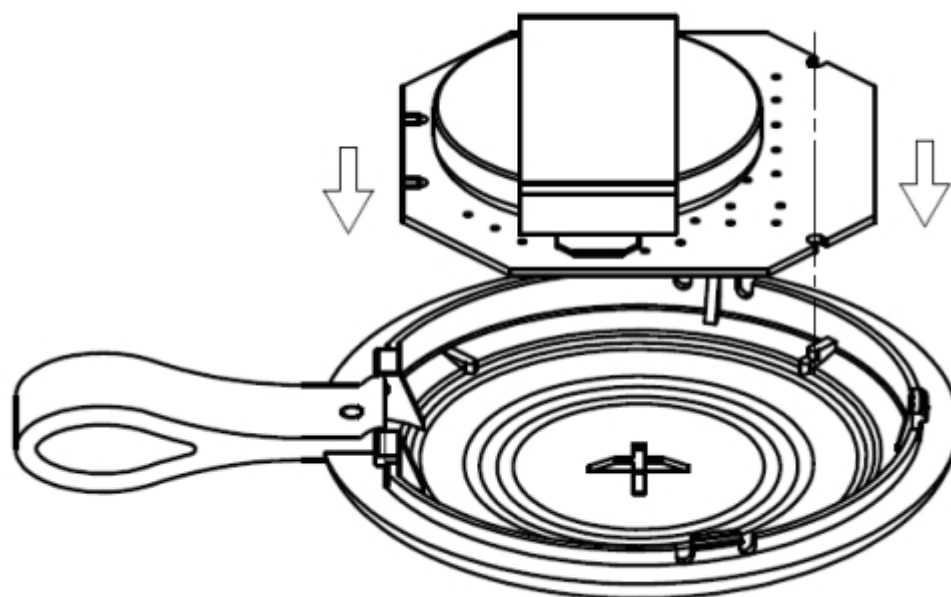

1. Вставьте лезвие ножа в щель между верхней и нижней частью корпуса с противоположной от ремешка стороны. Двигая лезвием вокруг, аккуратно откройте защелки, которые держат верхнюю и нижнюю часть корпуса PW-Tag.
2. Сместите нижнюю крышку в сторону ремешка и снимите ее.
3. Замените элемент питания.

Tag.

Элемент питания CR2032

Чтобы собрать PW-Tag

Наденьте на штифт верхней крышки корпуса ремешок.

Установите плату в соответствии с направляющими, элементом питания вверх.

Установите нижнюю крышку корпуса, в соответствии с вырезом ремешка, со смещением на 1,5мм. Прижмите крышку у ремешка и сдвиньте ее вниз. Далее, осторожно нажимая на крышку, осторожно закройте PW-Tag.