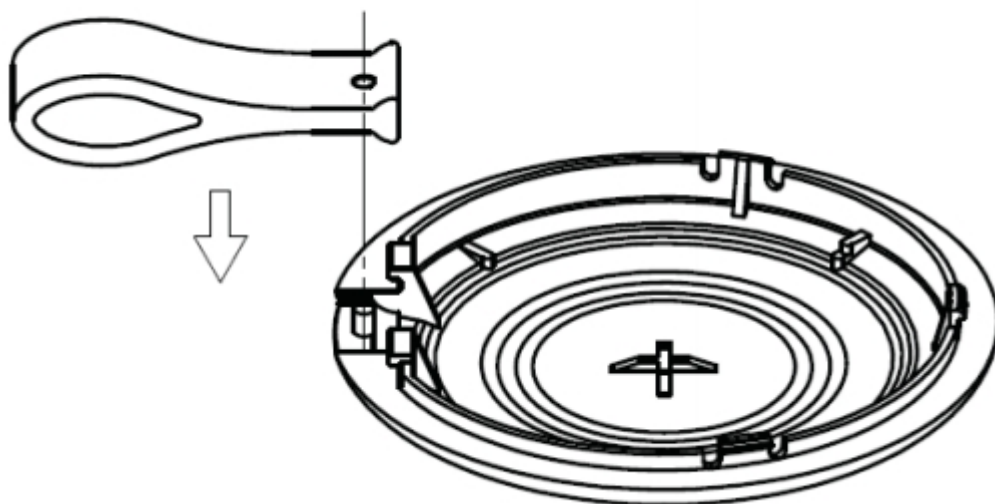

1. Вставьте лезвие ножа в щель между верхней и нижней частью корпуса с противоположной от ремешка стороны. Двигая лезвием вокруг, аккуратно откройте защелки, которые держат верхнюю и нижнюю часть корпуса PW-Tag.
2. Сместите нижнюю крышку в сторону ремешка и снимите ее.
3. Замените элемент питания.

Tag.

Элемент питания CR2032

Чтобы собрать PW-Tag

Наденьте на штифт верхней крышки корпуса ремешок.

Установите плату в соответствии с направляющими, элементом питания вверх.

Установите нижнюю крышку корпуса, в соответствии с вырезом ремешка, со смещением на 1,5мм. Прижмите крышку у ремешка и сдвиньте ее вниз. Далее, осторожно нажимая на крышку, осторожно закройте PW-Tag.