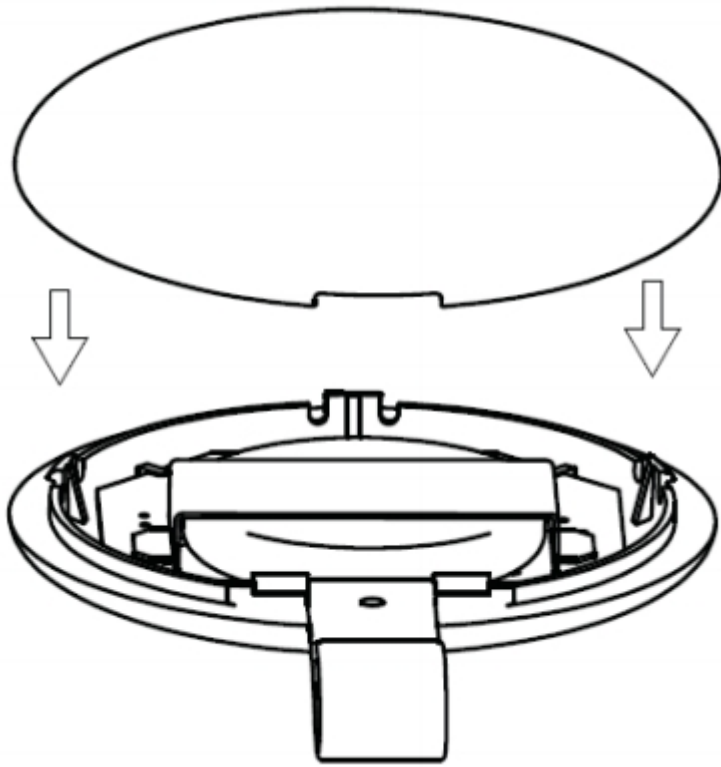

1. Вставьте лезвие ножа в щель между верхней и нижней частью корпуса с противоположной от ремешка стороны. Двигая лезвием вокруг, аккуратно откройте защелки, которые держат верхнюю и нижнюю часть корпуса PW-Tag.
2. Сместите нижнюю крышку в сторону ремешка и снимите ее.
3. Замените элемент питания.

Tag.

Элемент питания CR2032

Чтобы собрать PW-Tag

Наденьте на штифт верхней крышки корпуса ремешок.

Установите плату в соответствии с направляющими, элементом питания вверх.

Установите нижнюю крышку корпуса, в соответствии с вырезом ремешка, со смещением на 1,5мм. Прижмите крышку у ремешка и сдвиньте ее вниз. Далее, осторожно нажимая на крышку, осторожно закройте PW-Tag.